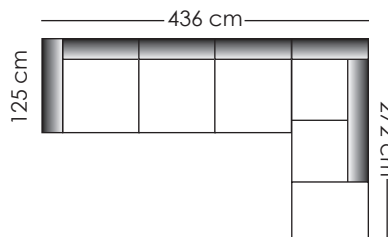

EXTEND BASIC®

DESIGN BY Sean Yoo

						
N°	216 217	11	15	21	31	12 13
						
	127 x 162 x 65	85 x 103 x 65	103 x 162 x 65	170 x 103 x 65	202 x 103 x 65	109 x 103 x 65

						
N°	222 223	122 123	22 23	32 33	132 133	312 313
						
	127 x 125 x 65	127 x 103 x 65	194 x 103 x 65	226 x 103 x 65	226 x 103 x 65	202 x 103 x 65

				
N°	221	121	08	09
				
	103 x 125 x 65	101 x 103 x 65	103 x 103 x 47	78 x 103 x 47

Koudschuim - Kaltschaum -
Mousse à froid - Comfort foam

EXTEND BASIC®

DESIGN BY Sean Yoo

Enkele voorstellen van combinatie mogelijkheden.
 Einige Vorschläge von Kombinationsmöglichkeiten.
 Quelques propositions des possibilités de combinaison.
 Some proposals of different combination options.

L 22 + R 22

L 22 + R 217

L 32 + R 132

L 33 + R 133

L 32 + R 22 + R 09

L 09 + L 33 + R 33

L 22 + R 09 + R 132

L 08 + L 33 + R 09 + R 23

L 22 + L 11 + L 132

L 22 + R 23 + R 312

L 22 + L 221 + L 221 + R 22 + R 09

L 133 + L 21 + R 312