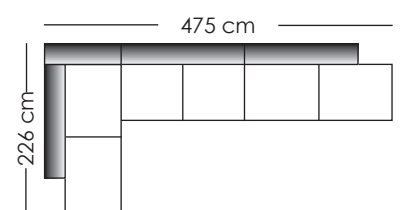

				
N°	221	121	08	09
				
	103 x 125 x 65	101 x 103 x 65	103 x 103 x 47	78 x 103 x 47

Koudschuim - Kaltschaum -
Mousse à froid - Comfort foam

EXTEND BASIC®

DESIGN BY Sean Yoo

Enkele voorstellen van combinatie mogelijkheden.
 Einige Vorschläge von Kombinationsmöglichkeiten.
 Quelques propositions des possibilités de combinaison.
 Some proposals of different combination options.

L 22 + R 22

L 22 + R 217

L 32 + R 132

L 33 + R 133

L 32 + R 22 + R 09

L 09 + L 33 + R 33

L 22 + R 09 + R 132

L 08 + L 33 + R 09 + R 23

L 22 + L 11 + L 132

L 22 + R 23 + R 312

L 22 + L 221 + L 221 + R 22 + R 09

L 133 + L 21 + R 312