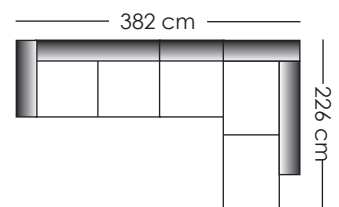

				
N°	221	121	08	09
				
	103 x 125 x 65	101 x 103 x 65	103 x 103 x 47	78 x 103 x 47

Koudschuim - Kaltschaum -
Mousse à froid - Comfort foam

EXTEND BASIC®

DESIGN BY Sean Yoo

Enkele voorstellen van combinatie mogelijkheden.
 Einige Vorschläge von Kombinationsmöglichkeiten.
 Quelques propositions des possibilités de combinaison.
 Some proposals of different combination options.

L 22 + R 22

L 22 + R 217

L 32 + R 132

L 33 + R 133

L 32 + R 22 + R 09

L 09 + L 33 + R 33

L 22 + R 09 + R 132

L 08 + L 33 + R 09 + R 23

L 22 + L 11 + L 132

L 22 + R 23 + R 312

L 22 + L 221 + L 221 + R 22 + R 09

L 133 + L 21 + R 312