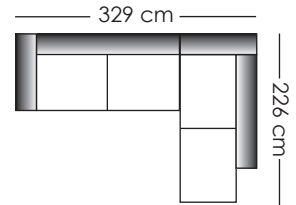

EXTEND BASIC®

DESIGN BY Sean Yoo

						
N°	216 217	11	15	21	31	12 13
						
	127 x 162 x 65	85 x 103 x 65	103 x 162 x 65	170 x 103 x 65	202 x 103 x 65	109 x 103 x 65

						
N°	222 223	122 123	22 23	32 33	132 133	312 313
						
	127 x 125 x 65	127 x 103 x 65	194 x 103 x 65	226 x 103 x 65	226 x 103 x 65	202 x 103 x 65

				
N°	221	121	08	09
				
	103 x 125 x 65	101 x 103 x 65	103 x 103 x 47	78 x 103 x 47

Koudschuim - Kaltschaum -
Mousse à froid - Comfort foam

EXTEND BASIC®

DESIGN BY Sean Yoo

Enkele voorstellen van combinatie mogelijkheden.
 Einige Vorschläge von Kombinationsmöglichkeiten.
 Quelques propositions des possibilités de combinaison.
 Some proposals of different combination options.

L 22 + R 22

L 22 + R 217

L 32 + R 132

L 33 + R 133

L 32 + R 22 + R 09

L 09 + L 33 + R 33

L 22 + R 09 + R 132

L 08 + L 33 + R 09 + R 23