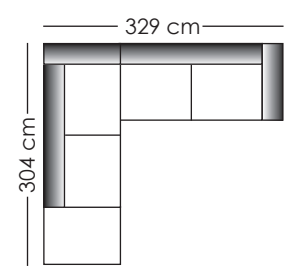

EXTEND BASIC®

DESIGN BY Sean Yoo

						
N°	216 217	11	15	21	31	12 13
						
	127 x 162 x 65	85 x 103 x 65	103 x 162 x 65	170 x 103 x 65	202 x 103 x 65	109 x 103 x 65

						
N°	222 223	122 123	22 23	32 33	132 133	312 313
						
	127 x 125 x 65	127 x 103 x 65	194 x 103 x 65	226 x 103 x 65	226 x 103 x 65	202 x 103 x 65

				
N°	221	121	08	09
				
	103 x 125 x 65	101 x 103 x 65	103 x 103 x 47	78 x 103 x 47

Koudschuim - Kaltschaum -
Mousse à froid - Comfort foam

EXTEND BASIC®

DESIGN BY Sean Yoo

Enkele voorstellen van combinatie mogelijkheden.
 Einige Vorschläge von Kombinationsmöglichkeiten.
 Quelques propositions des possibilités de combinaison.
 Some proposals of different combination options.

L 22 + R 22

L 22 + R 217

L 32 + R 132

L 33 + R 133

L 32 + R 22 + R 09

L 09 + L 33 + R 33

L 22 + R 09 + R 132

L 08 + L 33 + R 09 + R 23

L 22 + L 11 + L 132

L 22 + R 23 + R 312

L 22 + L 221 + L 221 + R 22 + R 09

L 133 + L 21 + R 312