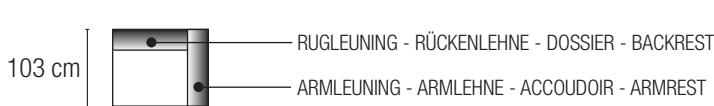

EXTEND BASIC®

DESIGN BY Sean Yoo

						
N°	216 217	11	15	21	31	12 13
						
	127 x 162 x 65	85 x 103 x 65	103 x 162 x 65	170 x 103 x 65	202 x 103 x 65	109 x 103 x 65

						
N°	222 223	122 123	22 23	32 33	132 133	312 313
						
	127 x 125 x 65	127 x 103 x 65	194 x 103 x 65	226 x 103 x 65	226 x 103 x 65	202 x 103 x 65

				
N°	221	121	08	09
				
	103 x 125 x 65	101 x 103 x 65	103 x 103 x 47	78 x 103 x 47

Koudschuim - Kaltschaum -
Mousse à froid - Comfort foam

EXTEND BASIC®

DESIGN BY Sean Yoo

Enkele voorstellen van combinatie mogelijkheden.
 Einige Vorschläge von Kombinationsmöglichkeiten.
 Quelques propositions des possibilités de combinaison.
 Some proposals of different combination options.