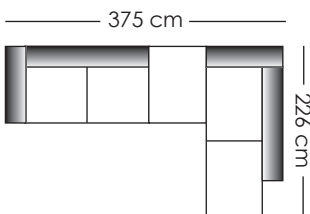

EXTEND BASIC®

DESIGN BY Sean Yoo

						
N°	216 217	11	15	21	31	12 13
						
	127 x 162 x 65	85 x 103 x 65	103 x 162 x 65	170 x 103 x 65	202 x 103 x 65	109 x 103 x 65

						
N°	222 223	122 123	22 23	32 33	132 133	312 313
						
	127 x 125 x 65	127 x 103 x 65	194 x 103 x 65	226 x 103 x 65	226 x 103 x 65	202 x 103 x 65

				
N°	221	121	08	09
				
	103 x 125 x 65	101 x 103 x 65	103 x 103 x 47	78 x 103 x 47

Koudschuim - Kaltschaum -
Mousse à froid - Comfort foam

EXTEND BASIC®

DESIGN BY Sean Yoo

Enkele voorstellen van combinatie mogelijkheden.
 Einige Vorschläge von Kombinationsmöglichkeiten.
 Quelques propositions des possibilités de combinaison.
 Some proposals of different combination options.

L 22 + R 22

L 22 + R 217

L 32 + R 132

L 33 + R 133

L 32 + R 22 + R 09

L 09 + L 33 + R 33

L 22 + R 09 + R 132

L 08 + L 33 + R 09 + R 23

L 22 + L 11 + L 132

L 22 + R 23 + R 312

L 22 + L 221 + L 221 + R 22 + R 09

L 133 + L 21 + R 312