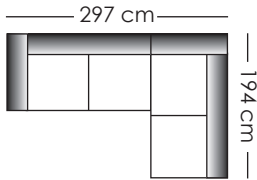

EXTEND BASIC®

DESIGN BY Sean Yoo

						
N°	216 217	11	15	21	31	12 13
						
	127 x 162 x 65	85 x 103 x 65	103 x 162 x 65	170 x 103 x 65	202 x 103 x 65	109 x 103 x 65

						
N°	222 223	122 123	22 23	32 33	132 133	312 313
						
	127 x 125 x 65	127 x 103 x 65	194 x 103 x 65	226 x 103 x 65	226 x 103 x 65	202 x 103 x 65

				
N°	221	121	08	09
				
	103 x 125 x 65	101 x 103 x 65	103 x 103 x 47	78 x 103 x 47

Koudschuim - Kaltschaum -
Mousse à froid - Comfort foam

EXTEND BASIC®

DESIGN BY Sean Yoo

Enkele voorstellen van combinatie mogelijkheden.
 Einige Vorschläge von Kombinationsmöglichkeiten.
 Quelques propositions des possibilités de combinaison.
 Some proposals of different combination options.

L 22 + R 22

L 22 + R 217

L 32 + R 132

L 33 + R 133

L 32 + R 22 + R 09

L 09 + L 33 + R 33

L 22 + R 09 + R 132

L 08 + L 33 + R 09 + R 23